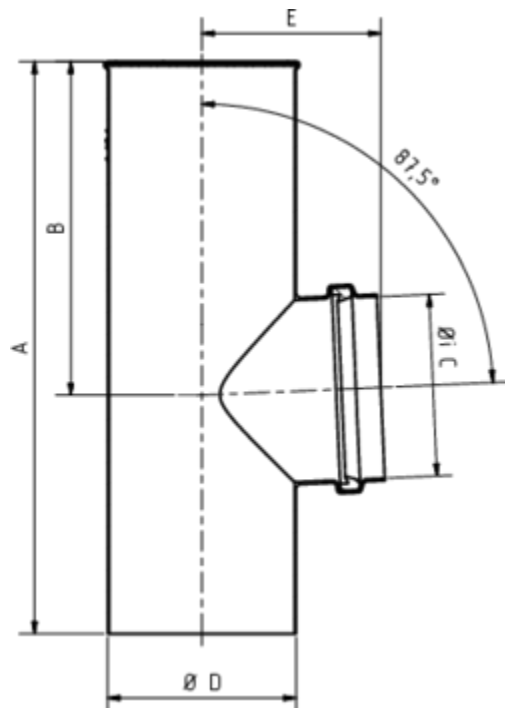

**FLACHDACH-ABZWEIG**

**Art.-Nr.:** 84244  
**Nenngröße [mm]:** 110/100  
**Material:** Aluminium

**Maße [mm]:**

A	B	C	D	E
270	140	111	99	87

**Hinweis:**

Lieferung inkl. vormontierter Zulaufdichtung