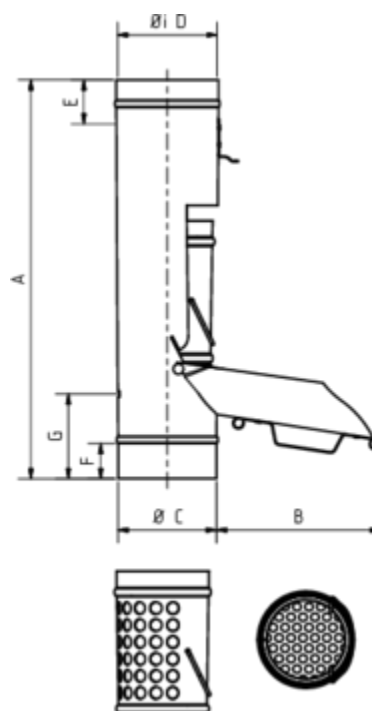

LAUBFÄNGER

Art.-Nr.: 60794
 Nenngröße [mm]: 76
 Material: Kupfer

Maße [mm]:

A	B	C	D	E	F	G
400	180	75	76	40	35	90

Hinweis:

Laubfänger regelmäßig reinigen. Korb im Winter aufgrund von Vereisungsgefahr entnehmen!