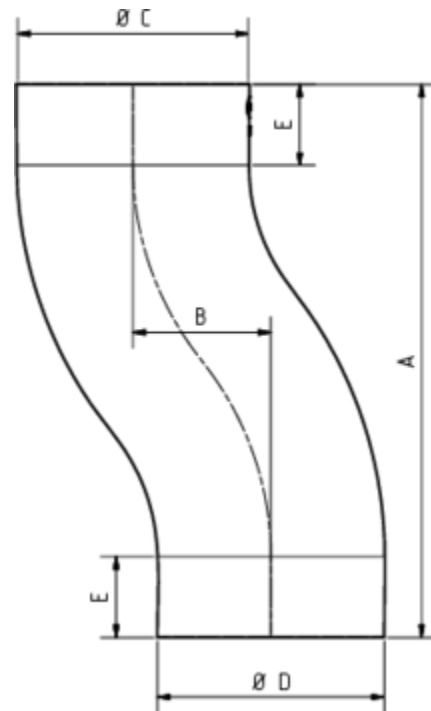

SOCKELKNIE

Art.-Nr.:	84287
Nenngröße [mm]:	87
Material:	Aluminium
Ablaufleistung[l/s]:	7,4

**Maße [mm]:**

A	B	C	D	E
227	60	87	86	35