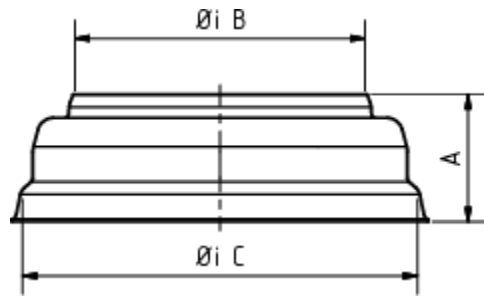

STANDROHRKAPPE HOCH

Art.-Nr.: 56846
Nenngröße [mm]: 100/120
Material: UGINOX Patina K41

**Maße [mm]:**

| A | B | C |
|----|-----|-----|
| 38 | 100 | 120 |