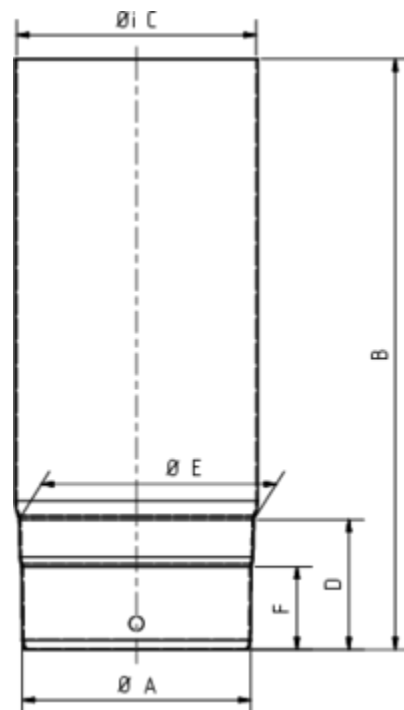

SCHIEBEMUFFE

Art.-Nr.:	62799
Nenngröße [mm]:	100
Material:	Zink
Ablaufleistung[l/s]:	10,7

**Maße [mm]:**

A	B	C	D	E	F
97	245	100,5	55	99,5	35