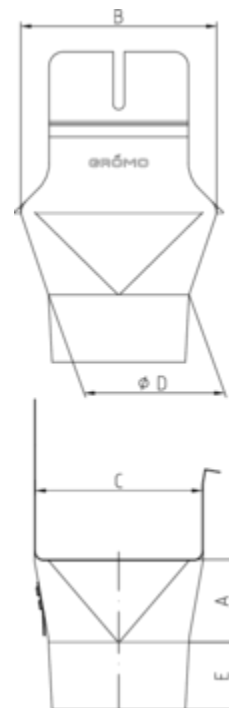

## EINHANGSTUTZEN - KASTENRINNE - RUNDES ROHR

<b>Art.-Nr.:</b>	<b>62506</b>
<b>Nenngröße [mm]:</b>	<b>250/76</b>
<b>Material:</b>	<b>Zink</b>
<b>Ablaufleistung[l/s]:</b>	<b>2,6</b>

### Maße [mm]:

A	B	C	D	E
51	111	85	77	29