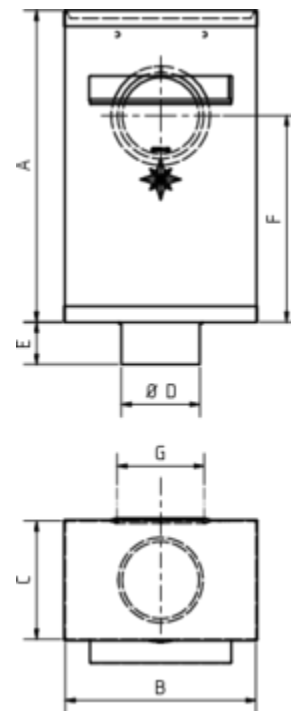

FLACHDACH-WASSERFANGKASTEN MIT ZULAUF

Art.-Nr.: 63199
Nenngröße [mm]: 110/100
Material: Zink

Maße [mm]:

A	B	C	D	E	F	G
390	242	150	99	50	265	110

Hinweis:

- Lieferung inkl. vormontierter Zulaufdichtung
- Rückseitig zwei Aufhängebohrungen $\varnothing 6$ mm. Der Überlauf dient als Notentwässerung bei verstopftem Fallrohr und ist nicht mit dem Notüberlauf für Flachdächer gleichzusetzen
- Informationspflicht gemäß Art. 33 REACH-Verordnung (SVHC-/Kandidatenliste): Erzeugnisse enthalten mehr als 0,1 % Blei (EG-Nr. 231-100-4 / CAS-Nr. (EG-Verzeichnis) 7439-92-1).