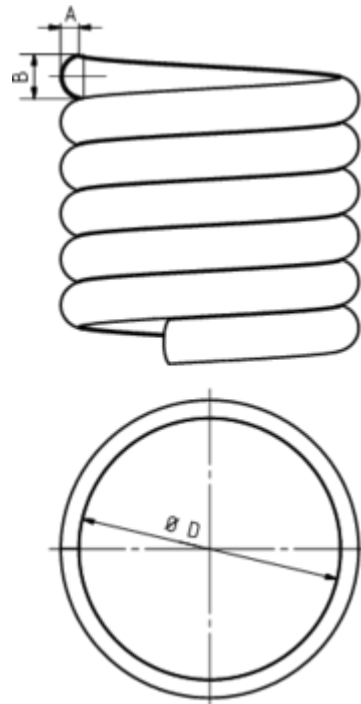

WULST

Art.-Nr.: 60875
Nenngröße [mm]: 150
Material: Kupfer

**Maße [mm]:**

A	B	D
7	17	150