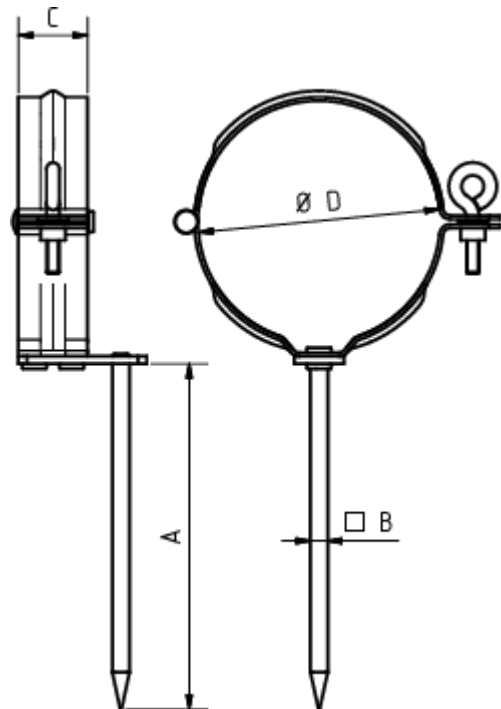

## FALLROHRSCHELLE MIT SCHLAGSTIFT 200 MM

**Art.-Nr.:** 60266  
**Nenngröße [mm]:** 87  
**Material:** Kupfer

### Maße [mm]:

A	B	C	D
200	7	28	85