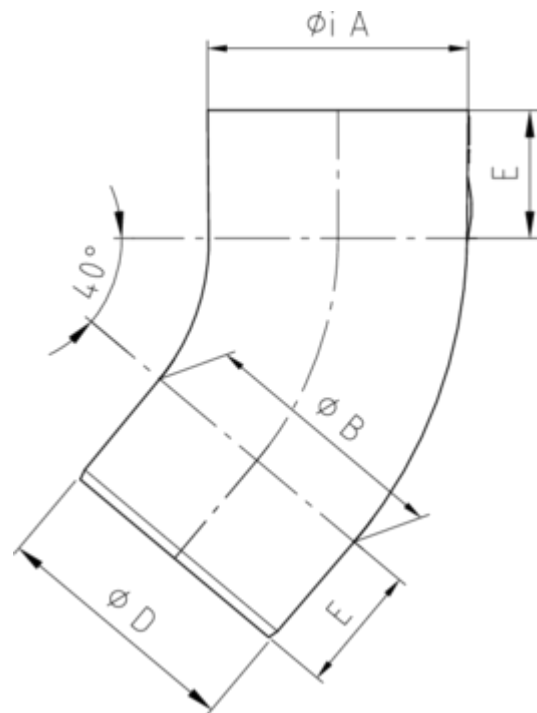

**ROHRBOGEN 40°**

<b>Art.-Nr.:</b>	<b>56006</b>
<b>Nenngröße [mm]:</b>	<b>60</b>
<b>Material:</b>	<b>UGINOX Patina K41</b>
<b>Ablaufleistung[l/s]:</b>	<b>2,7</b>

**Maße [mm]:**

A	B	D	E
60,4	59	58	30

**Hinweis:**

Rollnahtgeschweißt, ohne Einzug