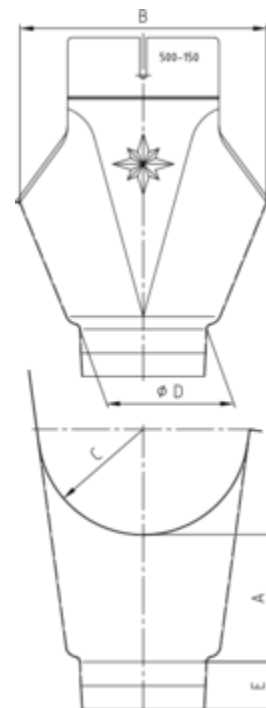

EINHANGSTUTZEN OVAL - HALBRUNDE RINNE

Art.-Nr.: 62474
Nenngröße [mm]: 500/120
Material: Zink

Maße [mm]:

A	B	C	D	E
149	256	125	121	51

Hinweis:

Rollnahtgeschweißt, mit Einhängeöse