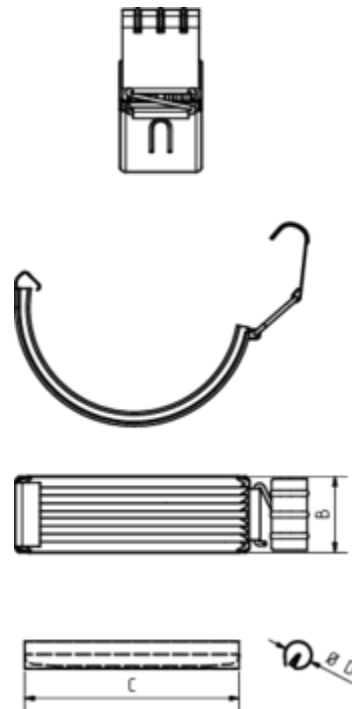

**RINNENVERBINDER HALBRUND**

**Art.-Nr.:** 60261  
**Nenngröße [mm]:** 280  
**Material:** Kupfer

**Maße [mm]:**

B	C	D
53	140	16

**Hinweis:**

Ersetzt nicht die Rinnen-Dilatation für den Bewegungsausgleich!