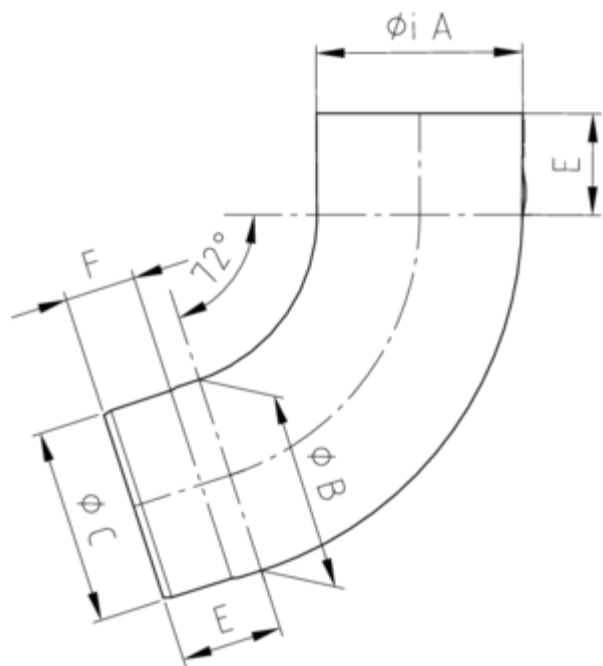

**ROHRBOGEN 72°**

|                             |              |
|-----------------------------|--------------|
| <b>Art.-Nr.:</b>            | <b>62100</b> |
| <b>Nenngröße [mm]:</b>      | <b>100</b>   |
| <b>Material:</b>            | <b>Zink</b>  |
| <b>Ablaufleistung[l/s]:</b> | <b>10,7</b>  |

**Maße [mm]:**

| A     | B  | C    | E  | F  |
|-------|----|------|----|----|
| 100,4 | 99 | 96,8 | 50 | 35 |

**Hinweis:**

Stumpfgeschweißt mit Einzug