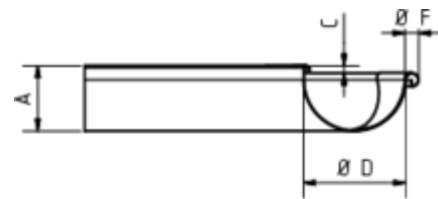

RINNENWINKEL - AUSSENECK - 90° - HALBRUND - SCHENKELLÄNGE 500 MM

Art.-Nr.: 63248
Nenngröße [mm]: 280
Material: Zink

Maße [mm]:

A	B	C	D	F
84	500	11	127	18

Hinweis:

- Gelötet
- Informationspflicht gemäß Art. 33 REACH-Verordnung (SVHC-/Kandidatenliste): Erzeugnisse enthalten mehr als 0,1 % Blei (EG-Nr. 231-100-4 / CAS-Nr. (EG-Verzeichnis) 7439-92-1).