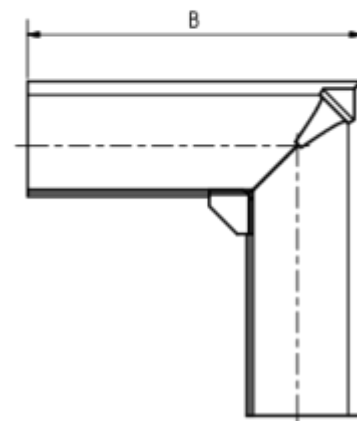

RINNENWINKEL - AUSSENECK - 90° - HALBRUND - SCHENKELLÄNGE 500 MM

Art.-Nr.: 63248
Nenngröße [mm]: 280
Material: Zink

Maße [mm]:

A	B	C	D	F
84	500	11	127	18

Hinweis:

- Gelötet
- Informationspflicht gemäß Art. 33 REACH-Verordnung (SVHC-/Kandidatenliste): Erzeugnisse enthalten mehr als 0,1 % Blei (EG-Nr. 231-100-4 / CAS-Nr. (EG-Verzeichnis) 7439-92-1).