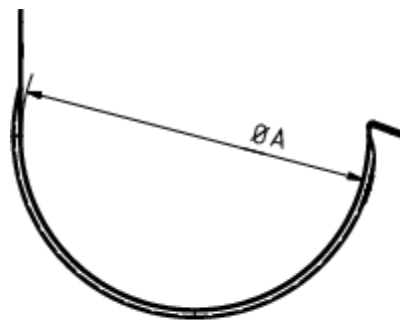

**KLEBE-RINNENVERBINDER**

**Art.-Nr.:** 84855  
**Nenngröße [mm]:** 250  
**Material:** Aluminium

**Maße [mm]:**

A	B
105	70

**Hinweis:**

Zum Verbinden zweier Rinnen und zur Reparatur undichter Nähte oder Rinnen