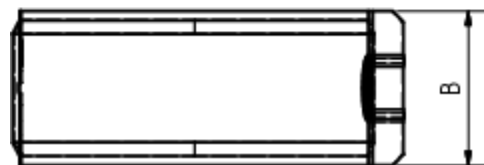

**KLEBE-RINNENVERBINDER**

**Art.-Nr.:** 84855  
**Nenngröße [mm]:** 250  
**Material:** Aluminium

**Maße [mm]:**

A	B
105	70

**Hinweis:**

Zum Verbinden zweier Rinnen und zur Reparatur undichter Nähte oder Rinnen