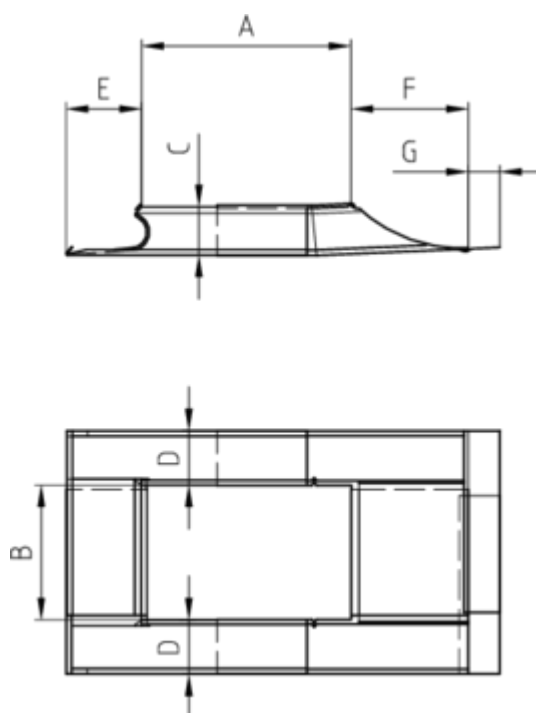

**KAMINVERWAHRUNG**

**Art.-Nr.:** 60775  
**Nenngröße [mm]:** Gr.1/320-550  
**Material:** Kupfer

**Maße [mm]:**

A	B	C	D	E	F	G
500-620	320-550	115	130	180	280	75

**Hinweis:**

- Die Maßangaben beziehen sich auf die Verstellbreite des Innenmaßes. Die Länge der Verwahrung ist für Kamine von 500 bis 600 mm Länge (auf Höhe der Dachlattung von der unteren zur oberen Kaminecke gemessen) einstellbar. Zusätzlich können die Seiten der Verwahrung mit Verlängerungen unbegrenzt erweitert werden
- Informationspflicht gemäß Art. 33 REACH-Verordnung (SVHC-/Kandidatenliste): Erzeugnisse enthalten mehr als 0,1 % Blei (EG-Nr. 231-100-4 / CAS-Nr. (EG-Verzeichnis) 7439-92-1).