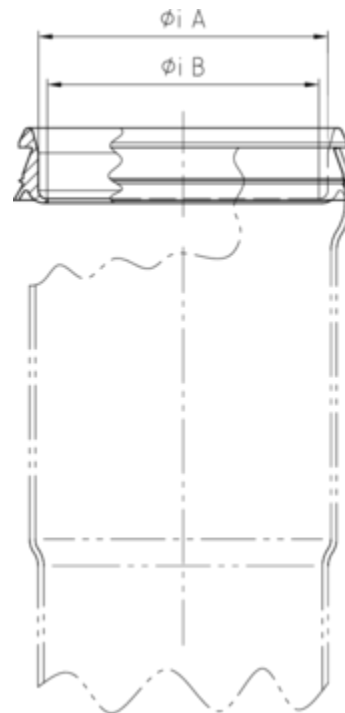

Technisches Datenblatt

DICHTELEMENT

Art.-Nr.: 97556
Nenngröße [mm]: 70/76
Material: Sonstige

**Maße [mm]:**

A	B	C
70	63	63