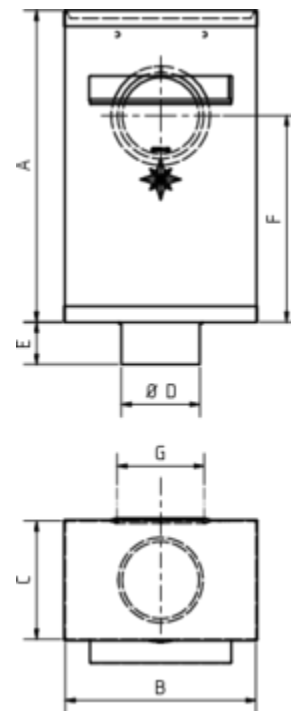

FLACHDACH-WASSERFANGKASTEN MIT ZULAUF

Art.-Nr.: 61198
Nenngröße [mm]: 100/100
Material: Kupfer

Maße [mm]:

A	B	C	D	E	F	G
390	242	150	99	50	260	100

Hinweis:

- Lieferung inkl. vormontierter Zulaufdichtung
- Rückseitig zwei Aufhängebohrungen $\varnothing 6$ mm. Der Überlauf dient als Notentwässerung bei verstopftem Fallrohr und ist nicht mit dem Notüberlauf für Flachdächer gleichzusetzen