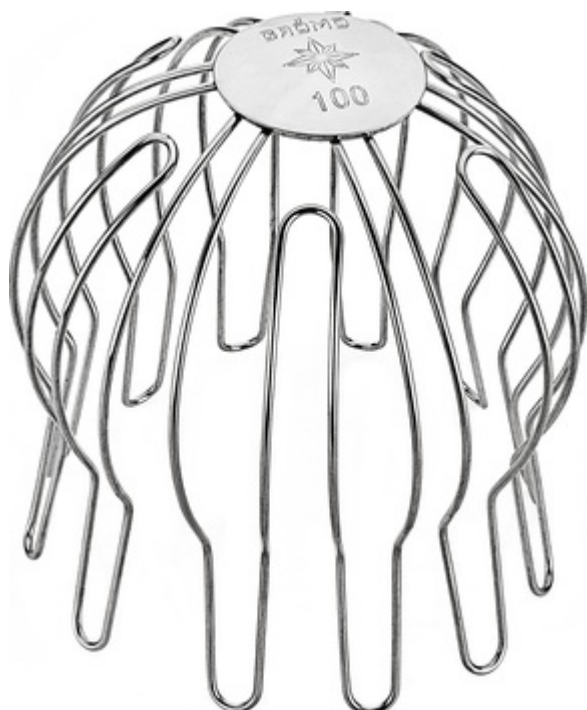

LAUBSIEB

Art.-Nr.: 54004
Nenngröße [mm]: 75-80
Material: Edelstahl

**Maße [mm]:**

A	B	D
110	34	95