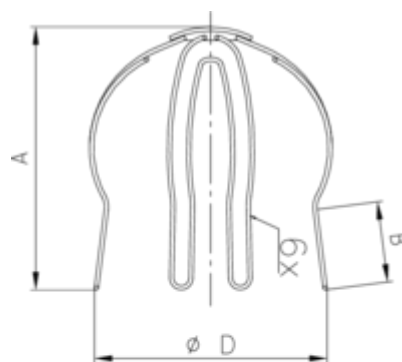

LAUBSIEB

Art.-Nr.: 54004
Nenngröße [mm]: 75-80
Material: Edelstahl

**Maße [mm]:**

A	B	D
110	34	95