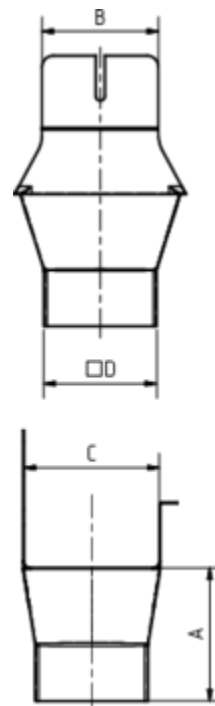

Technisches Datenblatt

**EINHANGSTUTZEN - KASTENRINNE -  
KASTENROHR**

**Art.-Nr.:** 62485  
**Nenngröße [mm]:** 333/80x80  
**Material:** Zink  
**Ablaufleistung[l/s]:** 5,9

**Maße [mm]:**

A	B	C	D
123	103	121	78