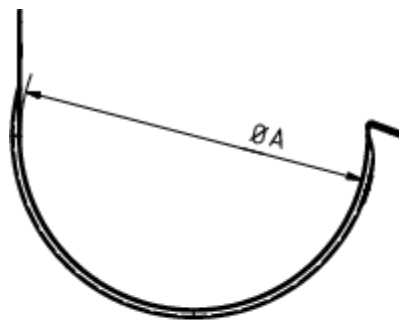

KLEBE-RINNENVERBINDER

Art.-Nr.: 60359
Nenngröße [mm]: 333
Material: Kupfer

**Maße [mm]:**

A	B
153	68

Hinweis:

Zum Verbinden zweier Rinnen und zur Reparatur undichter Nähte oder Rinnen