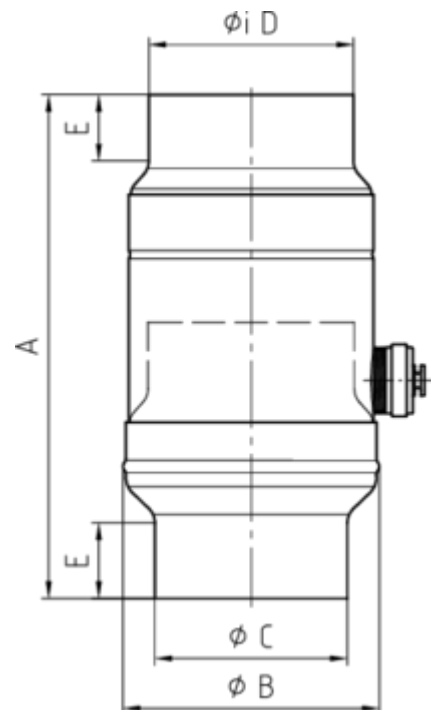

WASSERSAMMLER

Art.-Nr.: 60677
Nenngröße [mm]: 87
Material: Kupfer

**Maße [mm]:**

A	B	C	D	E
250	109	86	88	38

Hinweis:

Inkl. Schlauchset bestehend aus 1"-Schlauch (bei NG 76-100: Länge 33 cm / bei NG 120: Länge 24 cm) und Fassanschluss