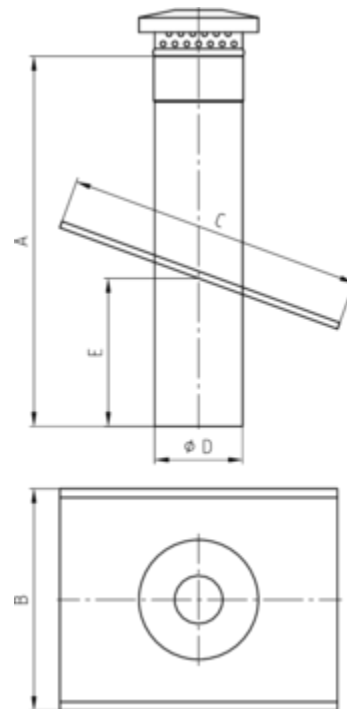

DUNSTROHR MIT DUNSTHUT AUF GRUNDPLATTE MIT 2-SEITIGEM WASSERFALZ

Art.-Nr.: 63618
Nenngröße [mm]: 80
Material: Zink

Maße [mm]:

A	B	C	D	E
500	300	400	80	200

Hinweis:

- Bei Bestellung Dachneigung angeben
- Lüftungsquerschnitt 24,5 cm²
- Informationspflicht gemäß Art. 33 REACH-Verordnung (SVHC-/Kandidatenliste): Erzeugnisse enthalten mehr als 0,1 % Blei (EG-Nr. 231-100-4 / CAS-Nr. (EG-Verzeichnis) 7439-92-1).