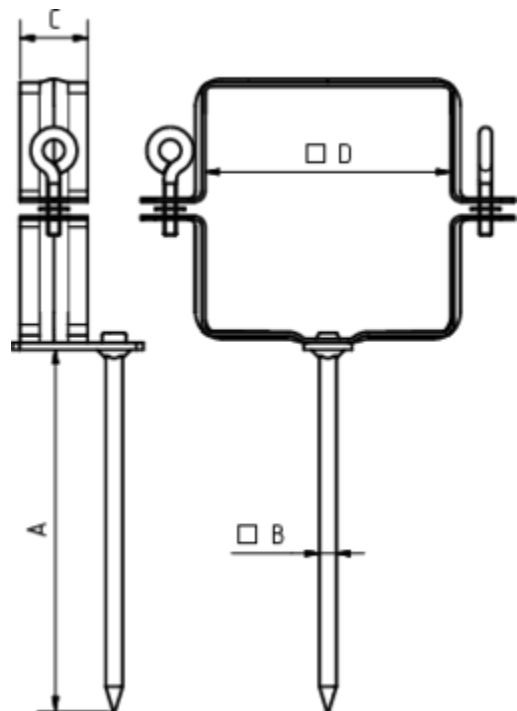

FALLROHRSCHELLE QUADRATISCH MIT SCHLAGSTIFT 140 MM

| | |
|------------------------|----------------|
| Art.-Nr.: | 51246 |
| Nenngröße [mm]: | 100x100 |
| Material: | Stahl verzinkt |

Maße [mm]:

| A | B | C | D |
|-----|---|----|-----|
| 140 | 7 | 28 | 102 |