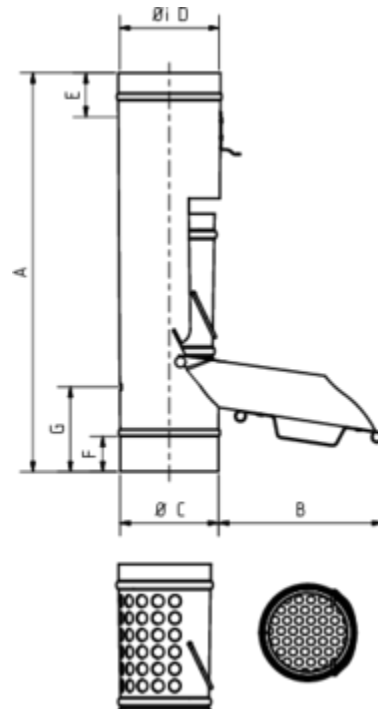

LAUBFÄNGER

Art.-Nr.: 62795
Nenngröße [mm]: 80
Material: Zink

**Maße [mm]:**

A	B	C	D	E	F	G
400	170	79	80	40	35	90

Hinweis:

Laubfänger regelmäßig reinigen. Korb im Winter aufgrund von Vereisungsgefahr entnehmen!