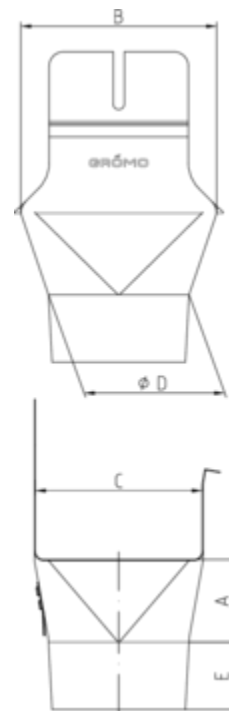

EINHANGSTUTZEN - KASTENRINNE - RUNDES ROHR

Art.-Nr.:	84500
Nenngröße [mm]:	200/60
Material:	Aluminium
Ablaufleistung[l/s]:	1,6

Maße [mm]:

A	B	C	D	E
36	84	70	61	28

Hinweis:

Rollnahtgeschweißt, mit Einhängeöse