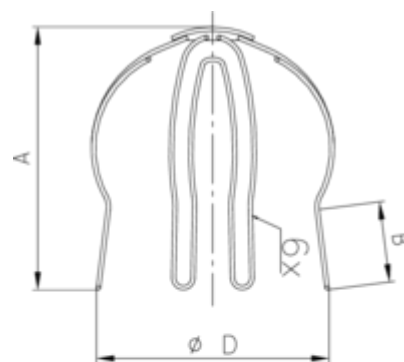

LAUBSIEB

Art.-Nr.: 51006
Nenngröße [mm]: 100
Material: Stahl verzinkt

**Maße [mm]:**

A	B	D
100	35	115