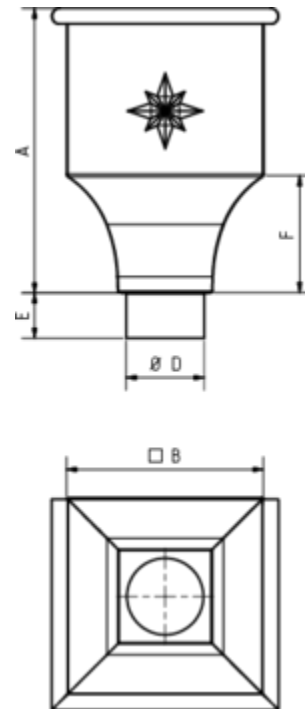

WASSERFANGKASTEN EINGESCHWUNGEN

Art.-Nr.: 60730
Nenngröße [mm]: 100
Material: Kupfer

**Maße [mm]:**

A	B	D	E	F
360	250	99	60	150

Hinweis:

- Rinnenanbindung Nenngröße 200 - 400. Auf Anfrage auch mit Überlauf / ohne Stern erhältlich
- Eignet sich für Tiefpunkt-Schiebenacht zum Bewegungsausgleich