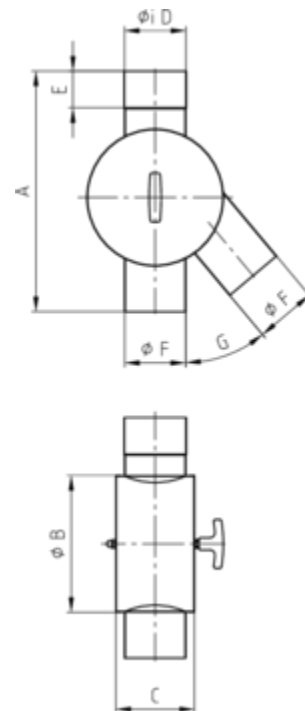

WASSERVERTEILER

Art.-Nr.:	63091
Nenngröße [mm]:	76
Material:	Zink
Ablaufleistung[l/s]:	5,2

**Maße [mm]:**

A	B	C	D	E	F	G
335	180	108	77	55	76	40°

Hinweis:

- Mit wechselbarem Drehgriff zur beidseitigen Verwendung des Auslaufs links oder rechts
- Gelötet
- Informationspflicht gemäß Art. 33 REACH-Verordnung (SVHC-/Kandidatenliste): Erzeugnisse enthalten mehr als 0,1 % Blei (EG-Nr. 231-100-4 / CAS-Nr. (EG-Verzeichnis) 7439-92-1).