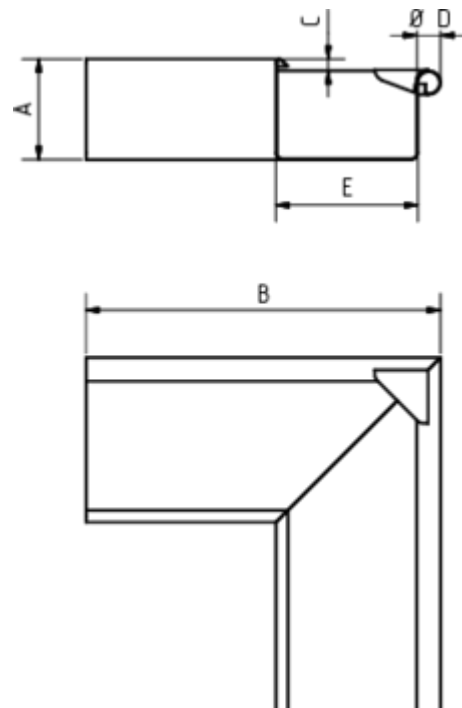

## RINNENWINKEL - AUSSENECK - 90° - KASTENFORM

**Art.-Nr.:** 62313  
**Nenngröße [mm]:** 333  
**Material:** Zink

### Maße [mm]:

A	B	C	D	E
85	300	10	20	120