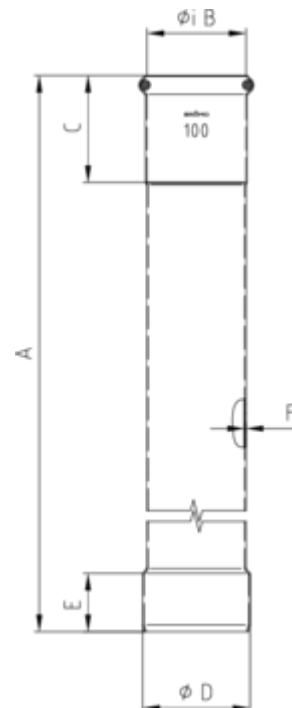

## GRÖMO REGENSTANDROHR 1,0 M - OHNE REINIGUNGSDECKEL

<b>Art.-Nr.:</b>	<b>97333</b>
<b>Nenngröße [mm]:</b>	<b>100</b>
<b>Material:</b>	<b>Stahl verzinkt</b>
<b>Ablaufleistung[l/s]:</b>	<b>10,4</b>

### Maße [mm]:

A	B	C	D	E	F
1000	101	110	110	60	1,5