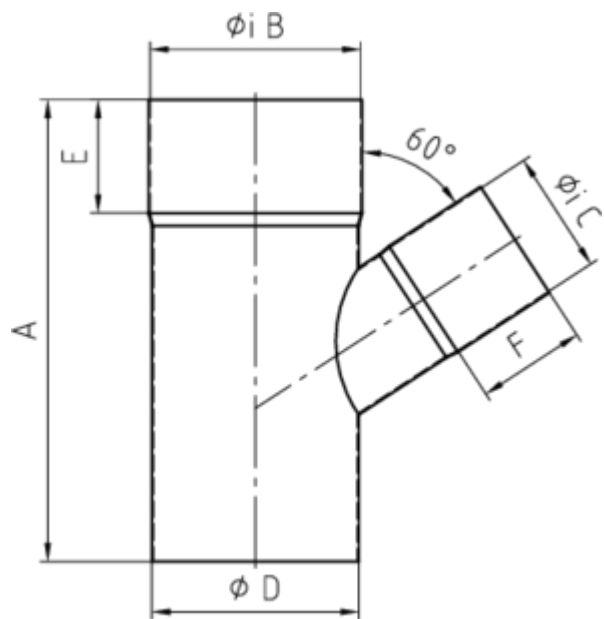

**FALLROHRABZWEIG 60°**

<b>Art.-Nr.:</b>	<b>62981</b>
<b>Nenngröße [mm]:</b>	<b>100/76</b>
<b>Material:</b>	<b>Zink</b>
<b>Ablaufleistung[l/s]:</b>	<b>10,7</b>

**Maße [mm]:**

A	B	C	D	E	F
220	100	76	100	50	45

**Hinweis:**

- Auf Anfrage auch mit anderem Winkel, Durchmesser, Doppelabzweig oder Y-Abzweig erhältlich
- Gelötet
- Informationspflicht gemäß Art. 33 REACH-Verordnung (SVHC-/Kandidatenliste): Erzeugnisse enthalten mehr als 0,1 % Blei (EG-Nr. 231-100-4 / CAS-Nr. (EG-Verzeichnis) 7439-92-1).