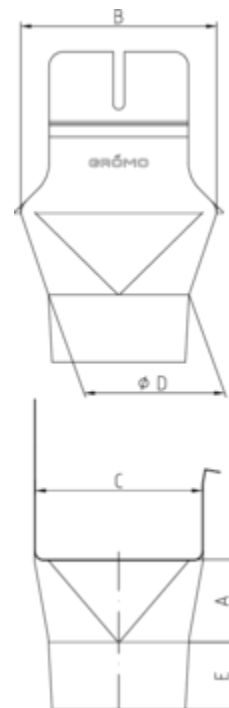

EINHANGSTUTZEN - KASTENRINNE - RUNDES ROHR

Art.-Nr.:	60554
Nenngröße [mm]:	500/150
Material:	Kupfer
Ablaufleistung[l/s]:	19

Maße [mm]:

A	B	C	D	E
246	252	200	148	54

Hinweis:

Rollnahtgeschweißt, mit Einhängeöse