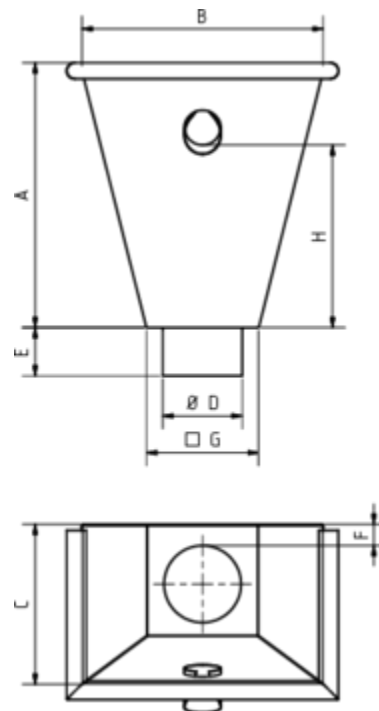

WASSERFANGKASTEN WANDANLIEGEND - ECKIG MIT ÜBERLAUF

Art.-Nr.:	61980
Nenngröße [mm]:	76
Material:	Kupfer

Maße [mm]:

A	B	C	D	E	F	G	H
330	300	200	75	60	25	140	230

Hinweis:

- Rinnenanbindung Nenngröße 200 - 333. Auf Anfrage auch ohne Überlauf erhältlich
- Eignet sich für Tiefpunkt-Schiebenaut zum Bewegungsausgleich