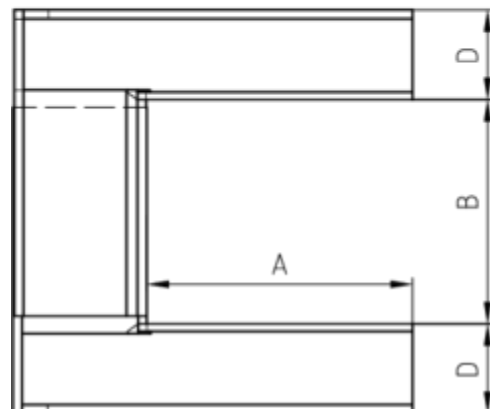

KAMINVERWAHRUNG OBERTEIL (NACKENBLECH)

Art.-Nr.: 60782
Nenngröße [mm]: Gr.2/500-900
Material: Kupfer

Maße [mm]:

A	B	C	D	E
395	500-900	115	130	180

Hinweis:

- Die Maßangaben beziehen sich auf die Verstellbreite des Innenmaßes
- Informationspflicht gemäß Art. 33 REACH-Verordnung (SVHC-/Kandidatenliste): Erzeugnisse enthalten mehr als 0,1 % Blei (EG-Nr. 231-100-4 / CAS-Nr. (EG-Verzeichnis) 7439-92-1).