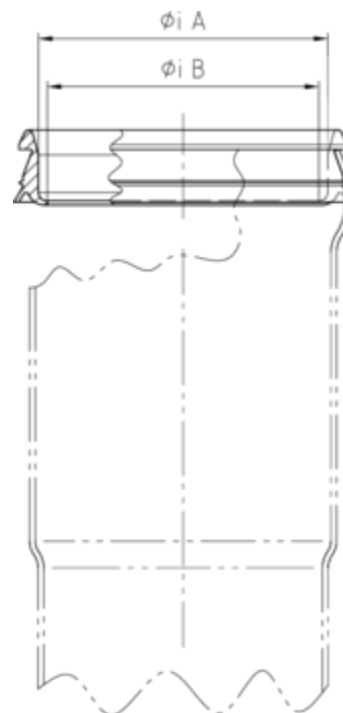

Technisches Datenblatt

DICHTELEMENT

Art.-Nr.: 97554
Nenngröße [mm]: 150
Material: Sonstige

**Maße [mm]:**

A	B
155	145