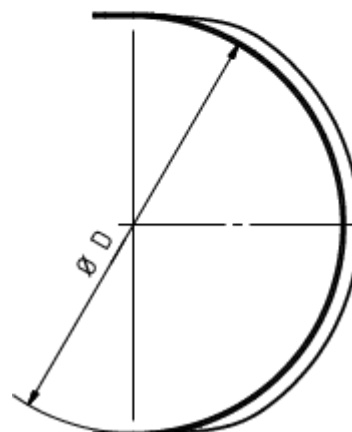

Technisches Datenblatt

**HALBWULST**

**Art.-Nr.:** 60890  
**Nenngröße [mm]:** 100  
**Material:** Kupfer

**Maße [mm]:**

B	D
25	97