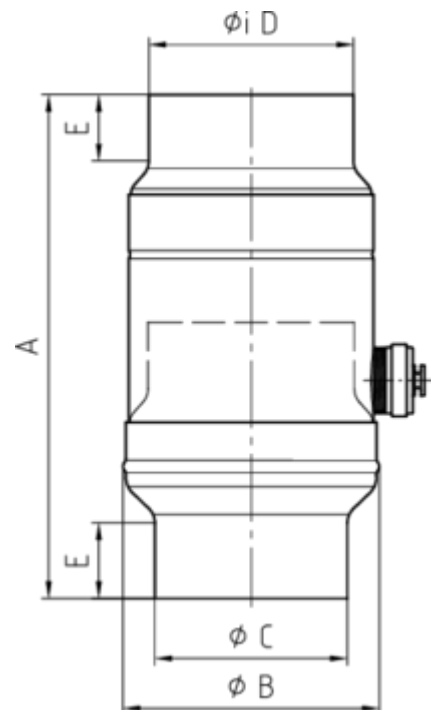

**WASSERSAMMLER**

**Art.-Nr.:** 56678  
**Nenngröße [mm]:** 100  
**Material:** UGINOX Patina K41

**Maße [mm]:**

A	B	C	D	E
270	122	98	101	43

**Hinweis:**

Inkl. Schlauchset bestehend aus 1"-Schlauch (bei NG 76-100: Länge 33 cm / bei NG 120: Länge 24 cm) und Fassanschluss