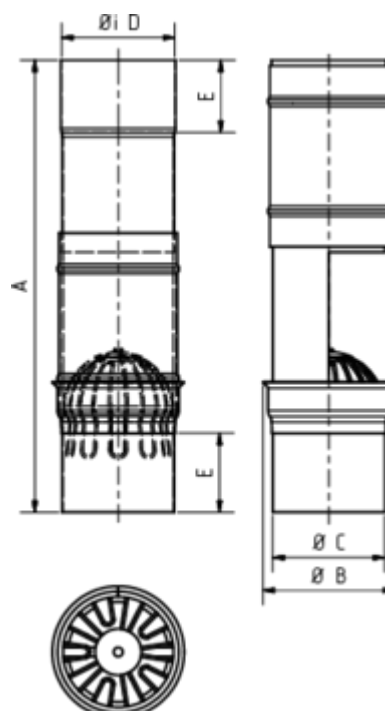

LAUBFALLE

Art.-Nr.: 61672
Nenngröße [mm]: 100
Material: Kupfer

Maße [mm]:

A	B	C	D	E
400	117	99	100	60

Hinweis:

Laubfalle regelmäßig reinigen. Sieb im Winter aufgrund von Vereisungsgefahr entnehmen!