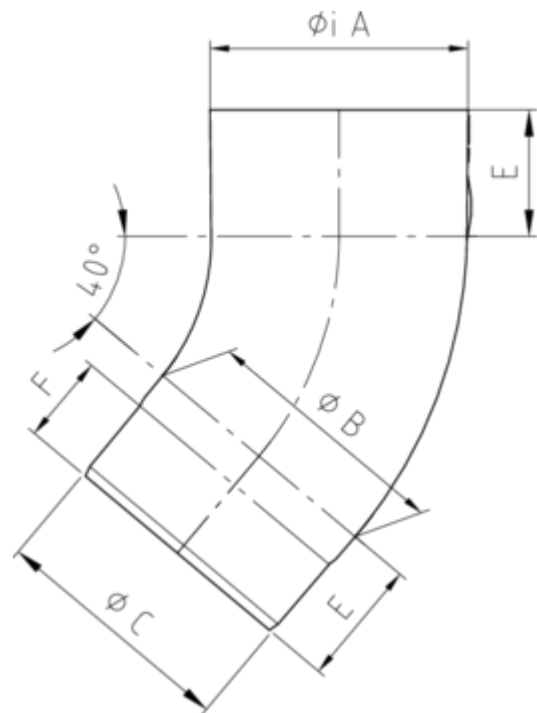

**ROHRBOGEN 40°**

<b>Art.-Nr.:</b>	<b>84020</b>
<b>Nenngröße [mm]:</b>	<b>100</b>
<b>Material:</b>	<b>Aluminium</b>
<b>Ablaufleistung[l/s]:</b>	<b>10,7</b>

**Maße [mm]:**

A	B	C	E	F
100,4	99	96,8	50	35

**Hinweis:**

Stumpfgeschweißt mit Einzug