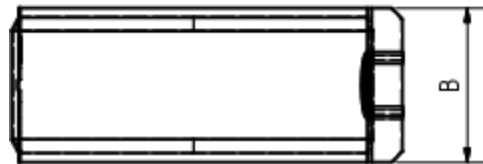

**KLEBE-RINNENVERBINDER**

**Art.-Nr.:** 84857  
**Nenngröße [mm]:** 333  
**Material:** Aluminium

**Maße [mm]:**

A	B
153	68

**Hinweis:**

Zum Verbinden zweier Rinnen und zur Reparatur undichter Nähte oder Rinnen