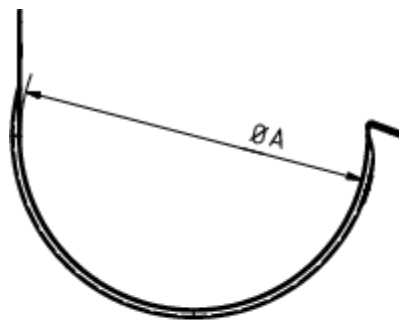

**KLEBE-RINNENVERBINDER**

**Art.-Nr.:** 84857  
**Nenngröße [mm]:** 333  
**Material:** Aluminium

**Maße [mm]:**

A	B
153	68

**Hinweis:**

Zum Verbinden zweier Rinnen und zur Reparatur undichter Nähte oder Rinnen