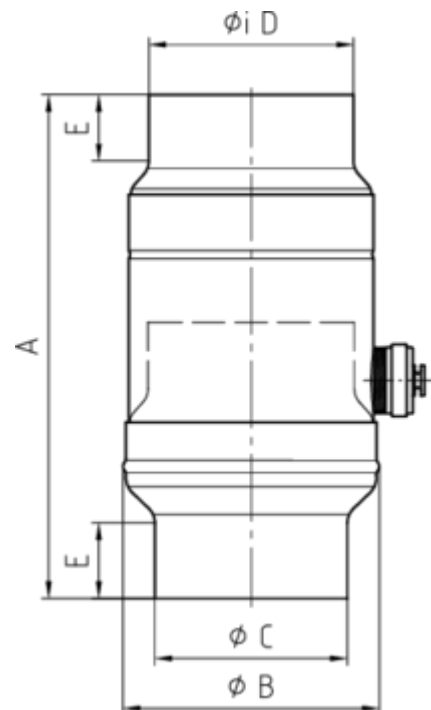

WASSERSAMMLER

Art.-Nr.: 62679
Nenngröße [mm]: 120
Material: Zink

**Maße [mm]:**

A	B	C	D	E
260	160	118	121	38

Hinweis:

- Inkl. Schlauchset bestehend aus 1"-Schlauch (bei NG 76-100: Länge 33 cm / bei NG 120: Länge 24 cm) und Fassanschluss
- Informationspflicht gemäß Art. 33 REACH-Verordnung (SVHC-/Kandidatenliste): Erzeugnisse enthalten mehr als 0,1 % Blei (EG-Nr. 231-100-4 / CAS-Nr. (EG-Verzeichnis) 7439-92-1).