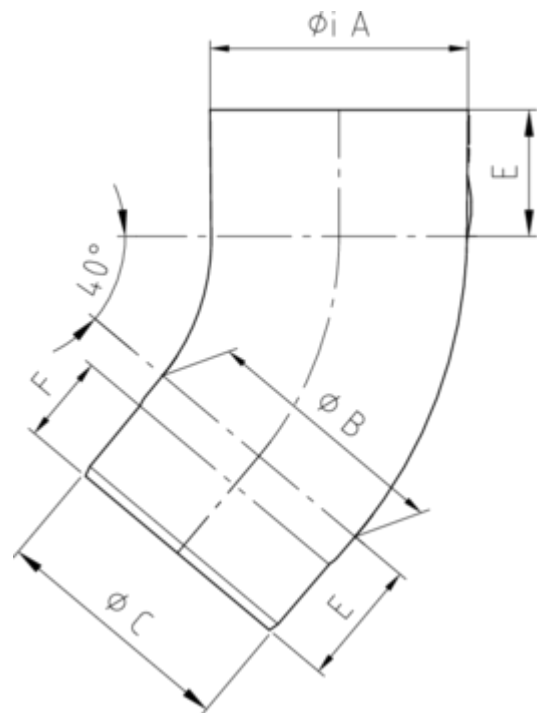

**ROHRBOGEN 40°**

**Art.-Nr.:** 67010  
**Nenngröße [mm]:** 80  
**Material:** Anthra-Zinc

**Maße [mm]:**

A	B	C	E	F
80,4	79	76,9	40	28

**Hinweis:**

Stumpfgeschweißt mit Einzug