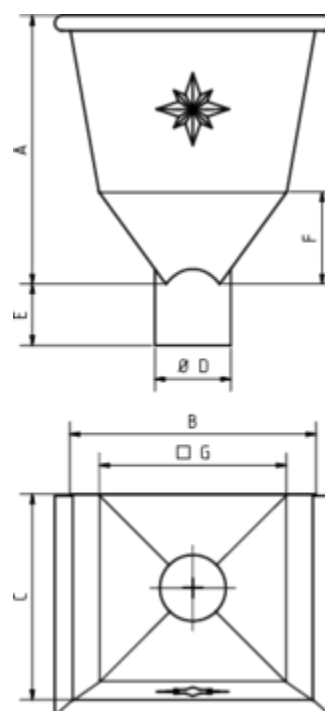

WASSERFANGKASTEN KONISCH

Art.-Nr.: 61502
Nenngröße [mm]: 100
Material: Kupfer

Maße [mm]:

A	B	C	D	E	F	G
350	320	270	99	80	120	245

Hinweis:

- Rinnenanbindung Nenngröße 200 - 400. Auf Anfrage auch mit Überlauf / ohne Stern erhältlich
- Eignet sich für Tiefpunkt-Schiebenah zum Bewegungsausgleich