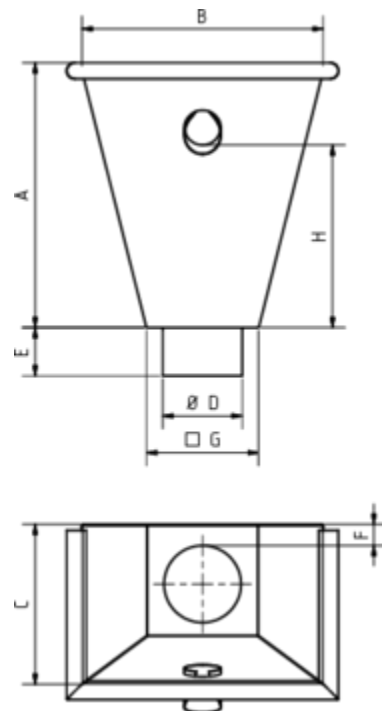

WASSERFANGKASTEN WANDANLIEGEND - ECKIG MIT ÜBERLAUF

Art.-Nr.: 63980
Nenngröße [mm]: 76
Material: Zink

Maße [mm]:

A	B	C	D	E	F	G	H
330	300	200	75	60	25	140	230

Hinweis:

- Rinnenanbindung Nenngröße 200 - 333. Auf Anfrage auch ohne Überlauf erhältlich
- Eignet sich für Tiefpunkt-Schiebenaut zum Bewegungsausgleich
- Informationspflicht gemäß Art. 33 REACH-Verordnung (SVHC-/Kandidatenliste): Erzeugnisse enthalten mehr als 0,1 % Blei (EG-Nr. 231-100-4 / CAS-Nr. (EG-Verzeichnis) 7439-92-1).