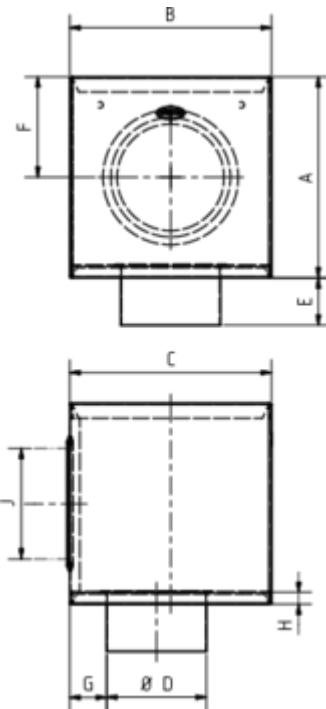

## FLACHDACH-WASSERFANGKASTEN KUBISCH MIT ZULAUF

**Art.-Nr.:** 63170  
**Nenngröße [mm]:** 75/100  
**Material:** Zink

### Maße [mm]:

A	B	C	D	E	F	G	H	J
200	200	200	99	47	100	37	12	75

### Hinweis:

- Lieferung inkl. vormontierter Zulaufdichtung
- Rückseitig zwei Aufhängebohrungen  $\varnothing 6$  mm
- Informationspflicht gemäß Art. 33 REACH-Verordnung (SVHC-/Kandidatenliste): Erzeugnisse enthalten mehr als 0,1 % Blei (EG-Nr. 231-100-4 / CAS-Nr. (EG-Verzeichnis) 7439-92-1).