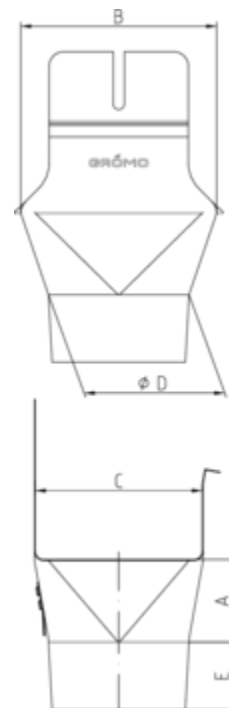

## EINHANGSTUTZEN - KASTENRINNE - RUNDES ROHR

<b>Art.-Nr.:</b>	<b>62552</b>
<b>Nenngröße [mm]:</b>	<b>400/120</b>
<b>Material:</b>	<b>Zink</b>
<b>Ablaufleistung[l/s]:</b>	<b>10,8</b>

### Maße [mm]:

A	B	C	D	E
73	169	150	121	55