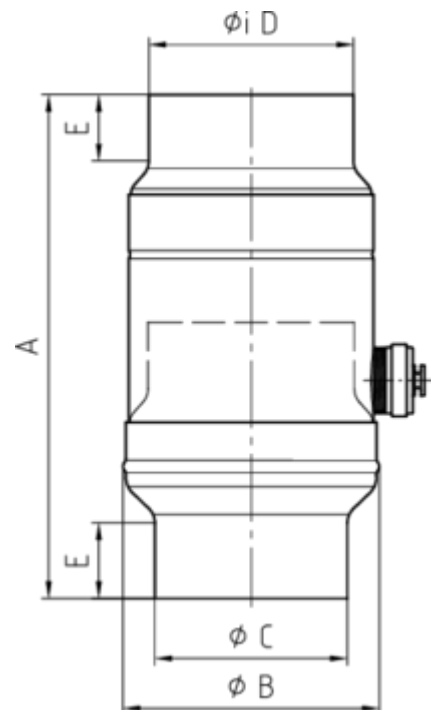

**WASSERSAMMLER**

**Art.-Nr.:** 84678  
**Nenngröße [mm]:** 100  
**Material:** Aluminium

**Maße [mm]:**

A	B	C	D	E
250	127	97	101	38

**Hinweis:**

Inkl. Schlauchset bestehend aus 1"-Schlauch (bei NG 76-100: Länge 33 cm / bei NG 120: Länge 24 cm) und Fassanschluss