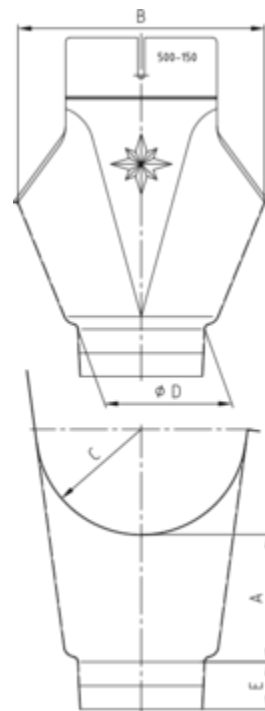

EINHANGSTUTZEN OVAL - HALBRUNDE RINNE

Art.-Nr.: 60474
Nenngröße [mm]: 500/120
Material: Kupfer

Maße [mm]:

A	B	C	D	E
149	256	125	121	51

Hinweis:

Rollnahtgeschweißt, mit Einhängeöse