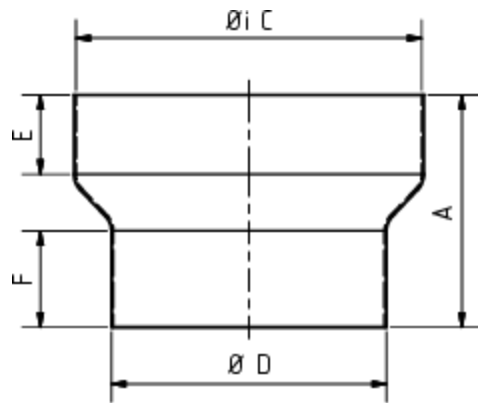

REDUZIERUNG

Art.-Nr.:	62688
Nenngröße [mm]:	80/60
Material:	Zink
Ablaufleistung[l/s]:	2,7

**Maße [mm]:**

A	C	D	E	F
95	80	58	41	38

Hinweis:

Tiefgezogen